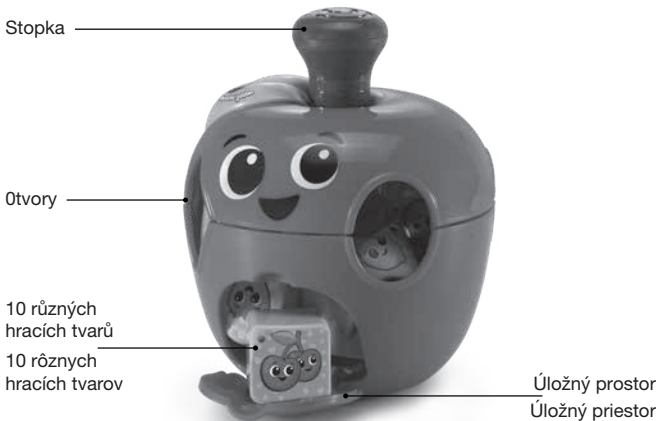

vtech[®]

Návod k použití Návod na obsluhu

Veselé jablko

ÚVOD

CZ – Veselé jablko – to je zábavná vkládačka od VTech®. Obsahuje 10 jedinečných tvarů, čímž převyšuje úroveň běžných vkládaček. Stiskem stopky se vytváří další, nové tvary. Vkládání tvarů do otvorů rozvíjí koordinaci ruka-oko, prostorové vnímání a jemné motorické dovednosti.

SK – Veselé jablko – to je zábavná vkladačka od VTech®. Obsahuje 10 jedinečných tvarov, čím prevyšuje úroveň bežných vkladačiek. Stlačením stopky sa vytvárajú ďalšie, nové tvary. Vkladanie tvarov do otvorov rozvíja koordináciu ruka-oko, priestorové vnímanie a jemné motorické schopnosti.