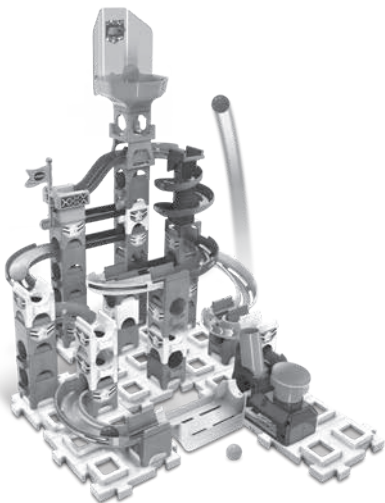

vtech[®]

Návod na obsluhu

KULIČKOVÁ DRÁHA
BLESK
GULÔČKOVÁ DRÁHA

Tobogan

*Milí rodičia,
všimli ste si niekedy, nádherného výrazu tváre Vášho dieťaťa
keď spoznáva alebo objavuje nové veci? Sú to snád tie
najskvelejšie momenty, ktorými odmeňuje dieťa svojich rodičov.
Práve pre tieto krásne chvíľky, vyvíja firma VTech s najväčšou
starostlivosťou, hračky pre malé deti, dojčatá aj batolátá.*

OBSAH BALENIA

- Gulôčková dráha BLESK - Tobogan
- 62 stavebných dielov a 5 guľôčok
- Rýchly návod
- Farebný manuál

VAROVANIE:

Všetky obalové materiály, ako sú pásy, plastové fólie, baliace zámky, štítky, sťahovacie pásy, šnúry a baliace skrutky nie sú súčasťou tejto hračky a mali by byť z dôvodu bezpečnosti vášho dieťaťa zlikvidované.