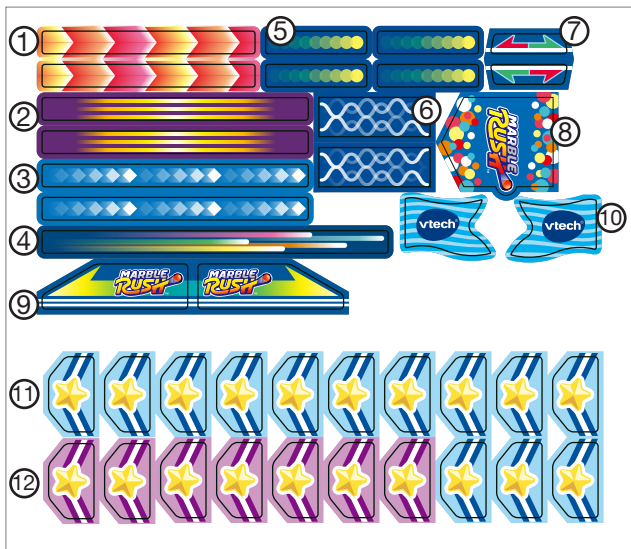

APLIKÁCIA ŠTÍTKOV

Nalepte prosím štítky na hernú sadu podľa schémy nižšie: