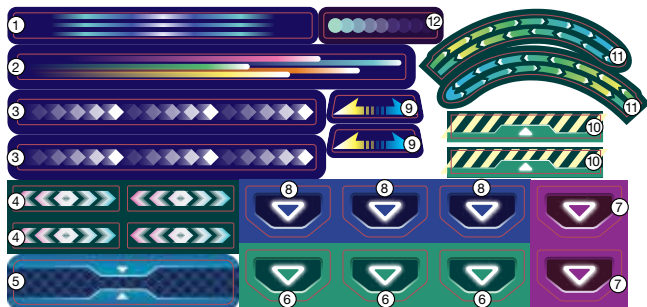

APLIKACE ŠTÍTKŮ

Nalepte prosím štítky na herní sadu podle schématu níže: